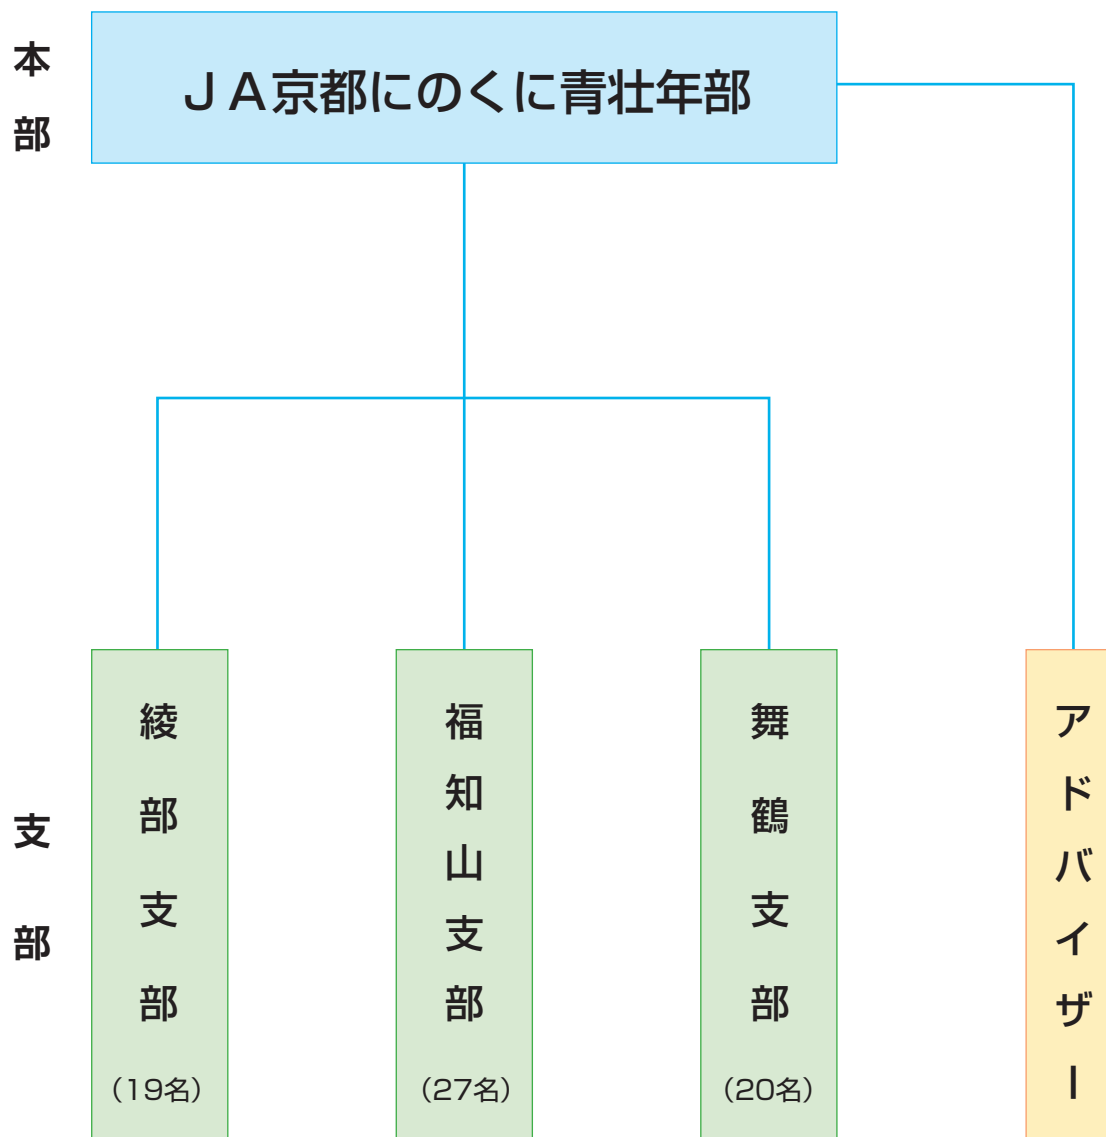

# J A京都にのくに青壮年部機構図

(平成29年6月現在)

※ ( ) 内は部員数

合計 66名