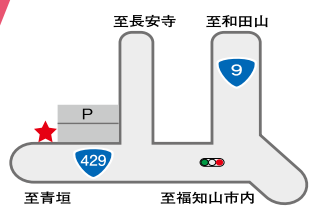

※準備しました商品がなくなり次第終了とさせていただきます。

綾部店

綾部市宮代町前田20番地
(JA本店横)

☎0773-43-0831
営業時間/9:00~16:30
駐車場/JA本店駐車場を
ご利用ください。

福知山店

福知山市新庄100-2番地
(JA福知山支店隣)

☎0773-48-9040
営業時間/9:00~16:30
駐車場/JA福知山支店の駐車場を
ご利用ください。

西舞鶴店

舞鶴市南田辺11-1番地
(JA舞鶴西支店隣)

☎0773-75-9330
営業時間/9:00~16:30
駐車場/JA舞鶴西支店の駐車場を
ご利用ください。

東舞鶴店

舞鶴市字浜町10-1番地

☎0773-65-3131
営業時間/9:00~16:30
駐車場/完備