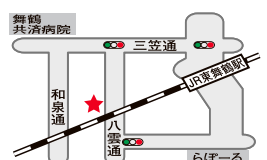

「彩菜館」東舞鶴店

舞鶴市字浜町10-1番地
☎0773-65-3131
営業時間/9:00~16:30
駐車場/完備