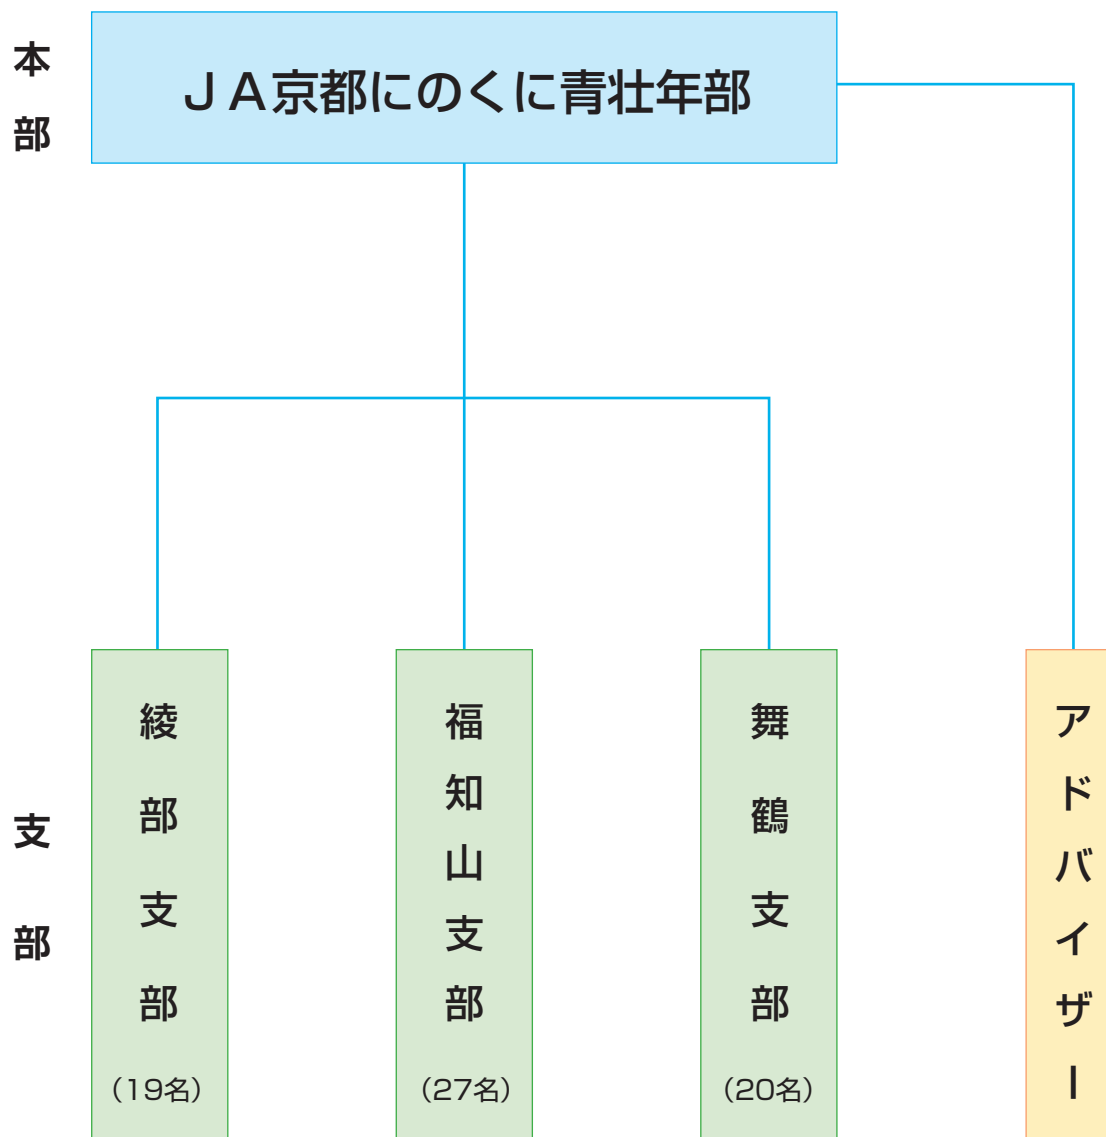

J A京都にのくに青壮年部機構図

(平成29年6月現在)

※ () 内は部員数

合計 66名